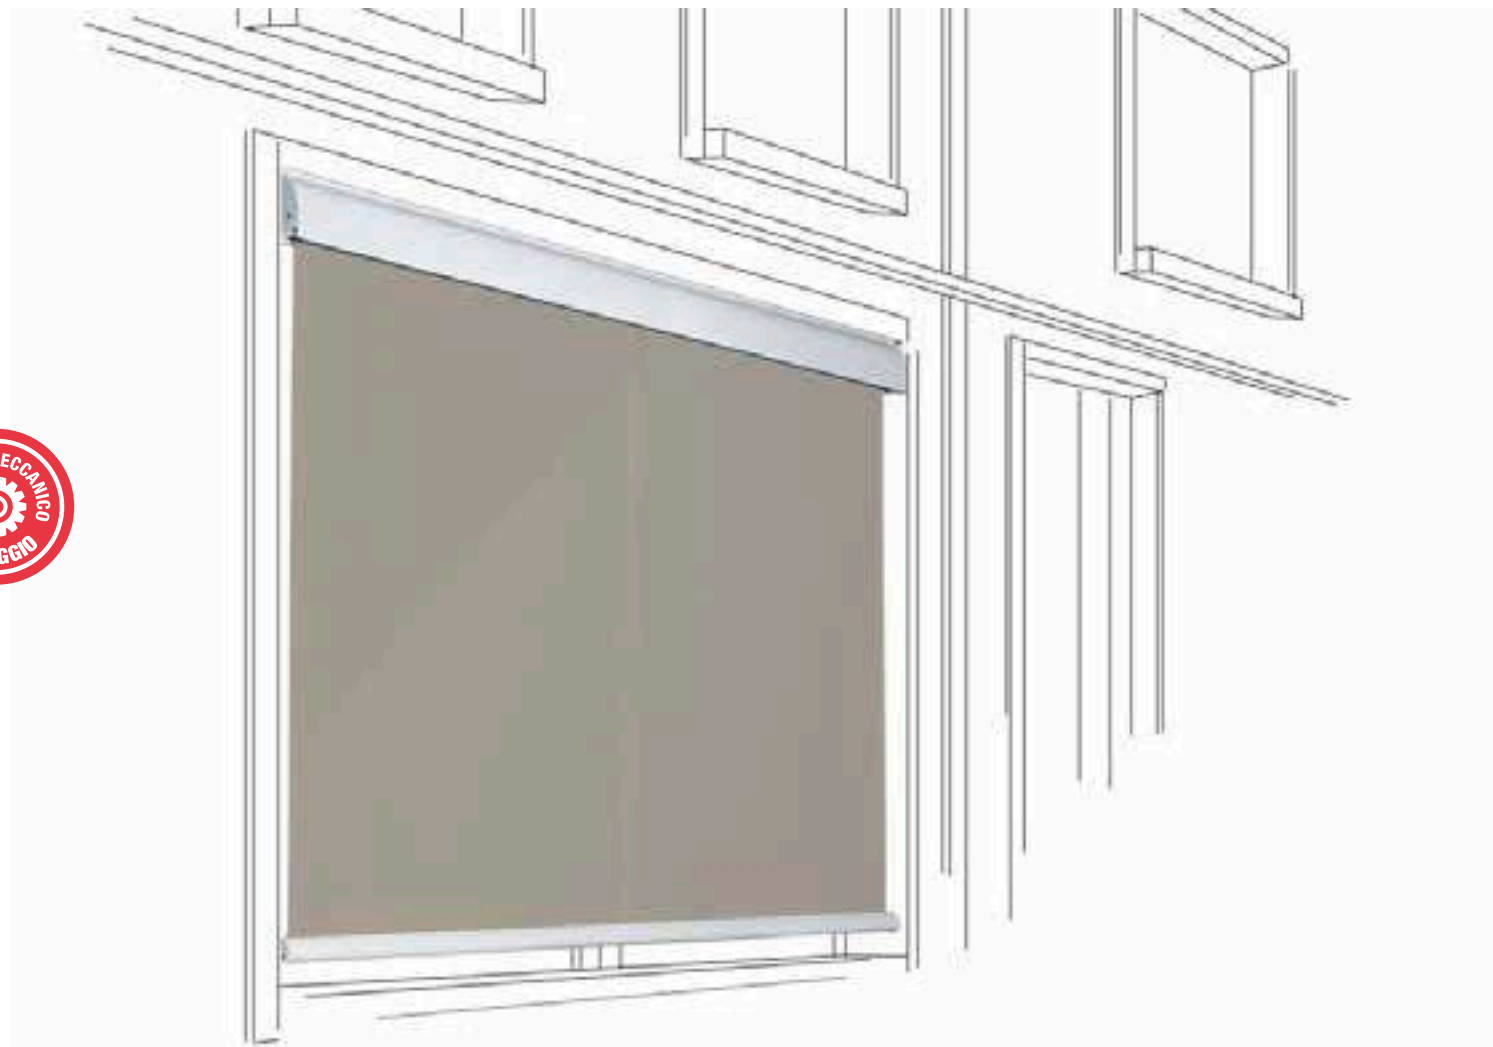

## Rapallo C

Tenda a caduta da esterno con agganci che permettono di vincolare il telo lungo l'estremità inferiore alla ringhiera o al pavimento. Particolarmente adatta per ombreggiare balconi, finestre o qualsiasi altra area verticale in modo semplice ed economico. Disponibile con o senza cassonetto di protezione del telo.

Rapallo ha staffe laterali indipendenti, adattabili per l'ancoraggio a parete, a soffitto o laterale.