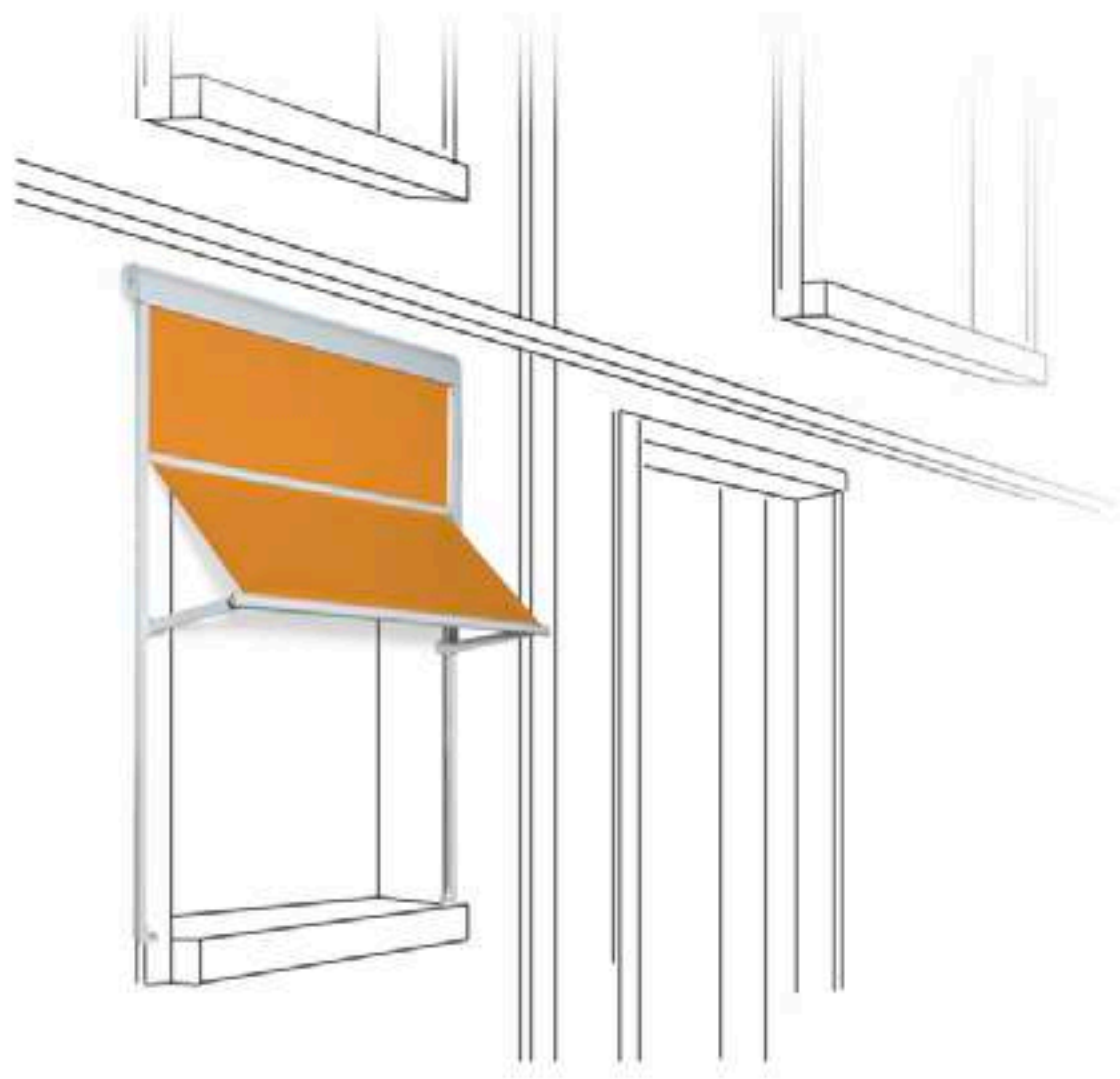

Genova - Genova C

Tende a caduta

DIMENSIONI		SUPERFICIE MAX COPERTA	FISSAGGIO		TIPOLOGIA			TIPOLOGIA GUIDE
LARGHEZZA MAX	ALTEZZA MAX		UNIVERSALE (parete/soffitto)	SPALLINA	ATTACCO A PAVIMENTO	BRACCETTO	GUIDE	
500 cm (sing.) 1000 cm (aff.)	300 cm	15 mq (sing.) 30 mq (aff.)	di serie	a richiesta (tranne carter)		•	•	Laterali

AVORIO
RAL 1013

GRIGIO
RAL 7035

ORO
(escluso carter)

 **ARQUATI**[®]
DOVE C'È IL SOLE

Genova

Genova C

Tenda a caduta da esterno con guide laterali e braccetti scorrevoli regolabili in altezza e inclinazione. Genova è particolarmente adatta per riparare balconi e finestre dai raggi solari rendendo l'ambiente interno più confortevole. I fissaggi delle guide consentono la massima adattabilità anche a contesti applicativi con guida inclinata. I braccetti laterali, scorrevoli e inclinabili fino a 180°, permettono di dosare l'ingresso della luce e l'aerazione in base alle proprie necessità. Disponibile con o senza cassonetto di protezione del telo.

Genova ha staffe laterali indipendenti, adattabili per l'ancoraggio a parete, a soffitto o laterale.