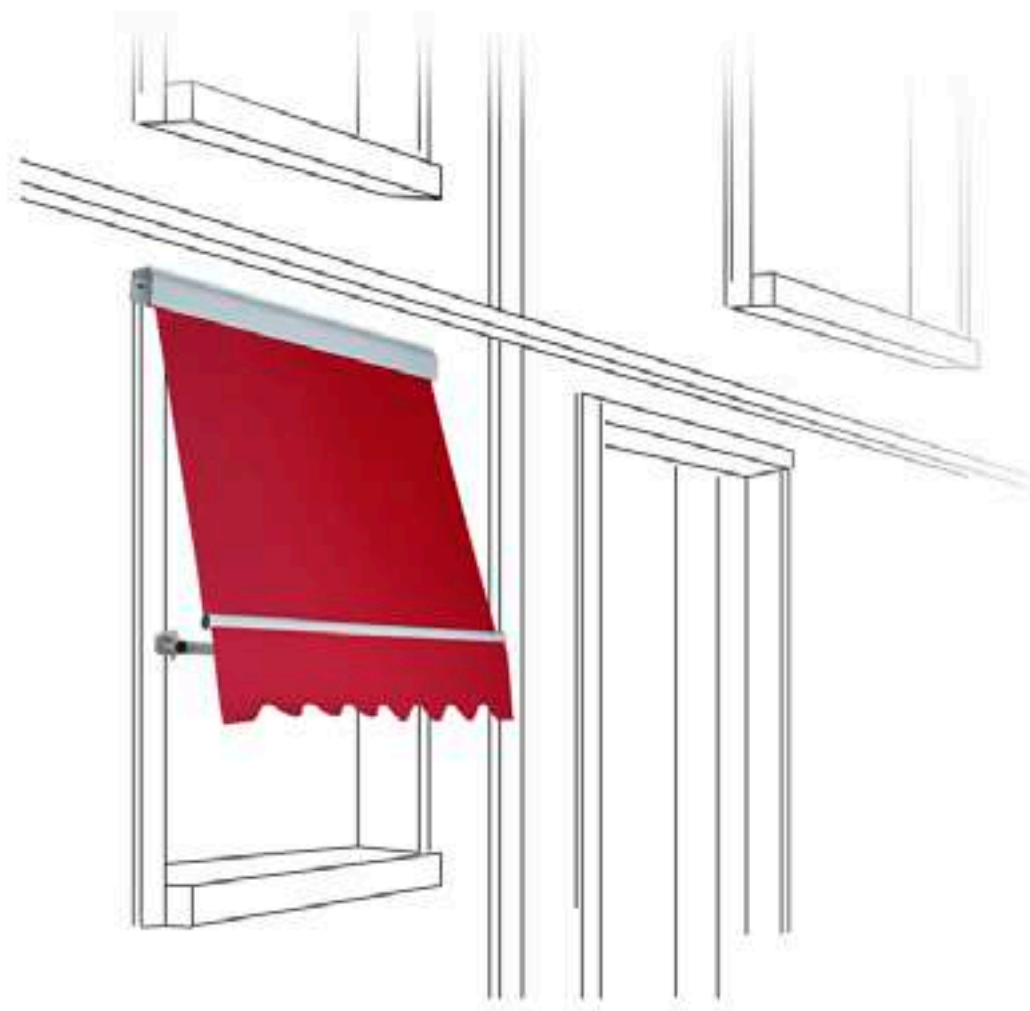

# Camogli - Camogli C

*Tende a caduta*

DIMENSIONI		SUPERFICIE MAX COPERTA	FISSAGGIO		TIPOLOGIA		
LARGHEZZA MAX	ALTEZZA MAX		UNIVERSALE (parete/soffitto)	SPALLINA	ATTACCO A PAVIMENTO	BRACCETTO	GUIDE
500 cm	350 cm	17,5 mq	di serie	a richiesta (tranne carter)		•	

BIANCO  
RAL 9016

AVORIO  
RAL 1013

GRIGIO  
RAL 7035

 **ARQUATI**<sup>®</sup>  
DOVE C'È IL SOLE

## Camogli C

Tenda a caduta da esterno con braccetti a inclinazione regolabile che permettono di distanziare il telo all'estremità inferiore. Questa tipologia di prodotto risulta particolarmente adatta per ombreggiare balconi e finestre in modo semplice ed economico. La possibilità di vincolare l'estremità inferiore del telo in modo verticale o obliquo, garantisce sempre un perfetto ombreggiamento e un'ottima aerazione delle aree. Disponibile con o senza cassonetto di protezione del telo.

Le staffe laterali sono indipendenti e adattabili per l'ancoraggio a parete, a soffitto e laterale. I braccetti in alluminio sono registrabili nell'inclinazione, richiudibili per un minor ingombro, fissabili a ringhiera o a parete con sporgenza di 50 cm.